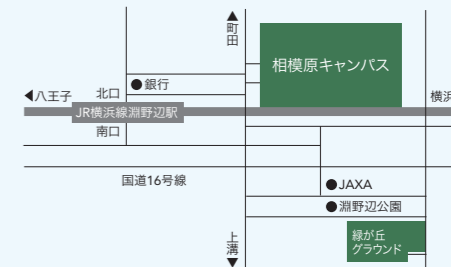

青山キャンパス

都心にありながら、
緑豊かな青山キャンパス

法人本部／幼稚園／初等部／中等部／高等部／
大学（文学部・教育人間科学部・経済学部・法学部・経営学部・
国際政治経済学部・総合文化政策学部）／大学院／専門職大学院

創立以来の伝統を受け継ぐ青山キャンパスは、幼稚園から大学まで一つのキャンパスに集い、幅広い世代がともに学んでいます。渋谷区の東、港区に近い場所に位置するキャンパスは、東京メトロ「表参道駅」、JR・東急・京王・東京メトロ「渋谷駅」から徒歩圏内という交通の利便性に優れた立地を誇り、付近には国連大学や各国の大使館、先端文化を発信する施設も多くあります。

アクセス

〒150-8366 東京都渋谷区渋谷4-4-25
JR山手線、JR埼京線、東急線、京王井の頭線、
東京メトロ副都心線他「渋谷駅」より徒歩約10分
東京メトロ（銀座線・千代田線・半蔵門線）
「表参道駅」より徒歩約5分

- | | | | | |
|----------------|----------------|----------------|------------------------------|-------------|
| 1 法人本部（バリーホール） | 11 中等部礼拝堂 | 21 女子短期大学研究棟 | 31 大学10号館 | 40 正門 |
| 2 間島記念館 | 12 中等部メディアセンター | 22 スクーンメーカー記念館 | 32 大学11号館 | 41 記念館門（北門） |
| 3 青山学院講堂 | 13 グラウンド | 23 女子短期大学体育館 | 33 大学14号館（総合研究所ビル） | 42 中等部門 |
| 4 幼稚園 | 14 高等部北校舎 | 24 別館 | 34 大学15号館（ガウチャー記念館） | 43 初等部門 |
| 5 初等部低・中学年棟 | 15 高等部PS講堂 | 25 大学1号館 | 35 大学16号館
（会計プロフェッション研究科） | 44 高等部門 |
| 6 初等部高学年棟 | 16 高等部西校舎 | 26 大学2号館 | 36 大学17号館 | 45 西門 |
| 7 初等部米山記念礼拝堂 | 17 高等部体育館 | 27 大学3号館 | 37 大学18号館（マクレイ記念館） | 46 東門 |
| 8 初等部グラウンド | 18 女子短期大学本館 | 28 大学7号館 | 38 青山学院記念館（大学体育館） | 47 アイビーホール |
| 9 中等部本校舎 | 19 女子短期大学北校舎 | 29 大学8号館 | 39 テニスコート | |
| 10 中等部南校舎（体育館） | 20 女子短期大学南校舎 | 30 大学9号館 | | |

相模原キャンパス

地域とのふれあいを大切にする
相模原キャンパス

大学（理工学部・社会情報学部・地球社会共生学部・コミュニティ人間科学部）／大学院

相模原キャンパスは、JR「淵野辺駅」の近くに位置し、約16万平方メートルの敷地に19棟の建物と緑あざやかな芝生がゆったりと配置され、自然と建物が調和した壮大で美しい景観が広がっています。“地域に開かれたキャンパス”として、近隣住民の方々や地元の企業・自治体と連携した先進の教育・研究を多彩に展開していることも特色です。