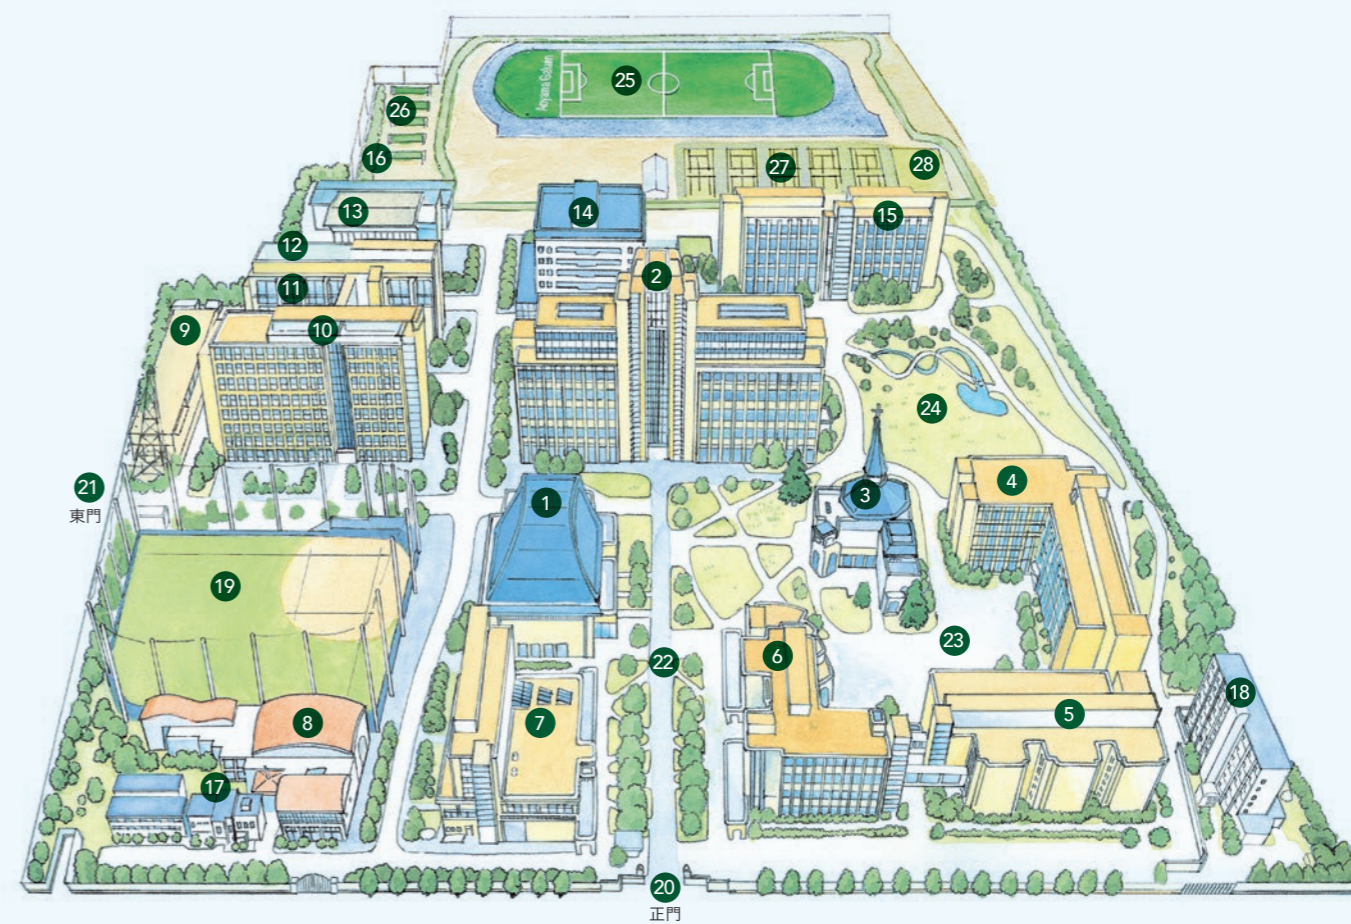

アクセス

〒150-8366 東京都渋谷区渋谷4-4-25
JR山手線、JR埼京線、東急線、京王井の頭線、
東京メトロ副都心線他「渋谷駅」より徒歩約10分
東京メトロ（銀座線・千代田線・半蔵門線）
「表参道駅」より徒歩約5分

- | | | | | |
|----------------|----------------|----------------|------------------------------|-------------|
| 1 法人本部（バリーホール） | 11 中等部礼拝堂 | 21 女子短期大学研究棟 | 31 大学10号館 | 40 正門 |
| 2 間島記念館 | 12 中等部メディアセンター | 22 スクーンメーカー記念館 | 32 大学11号館 | 41 記念館門（北門） |
| 3 青山学院講堂 | 13 グラウンド | 23 女子短期大学体育館 | 33 大学14号館（総合研究所ビル） | 42 中等部門 |
| 4 幼稚園 | 14 高等部北校舎 | 24 別館 | 34 大学15号館（ガウチャー記念館） | 43 初等部門 |
| 5 初等部低・中学年棟 | 15 高等部PS講堂 | 25 大学1号館 | 35 大学16号館
（会計プロフェッション研究科） | 44 高等部門 |
| 6 初等部高学年棟 | 16 高等部西校舎 | 26 大学2号館 | 36 大学17号館 | 45 西門 |
| 7 初等部米山記念礼拝堂 | 17 高等部体育館 | 27 大学3号館 | 37 大学18号館（マクレイ記念館） | 46 東門 |
| 8 初等部グラウンド | 18 女子短期大学本館 | 28 大学7号館 | 38 青山学院記念館（大学体育館） | 47 アイビーホール |
| 9 中等部本校舎 | 19 女子短期大学北校舎 | 29 大学8号館 | 39 テニスコート | |
| 10 中等部南校舎（体育館） | 20 女子短期大学南校舎 | 30 大学9号館 | | |

相模原キャンパス

地域とのふれあいを大切にする
相模原キャンパス

大学（理工学部・社会情報学部・地球社会共生学部・コミュニティ人間科学部）／大学院

相模原キャンパスは、JR「淵野辺駅」の近くに位置し、約16万平方メートルの敷地に19棟の建物と緑あざやかな芝生がゆったりと配置され、自然と建物が調和した壮大で美しい景観が広がっています。“地域に開かれたキャンパス”として、近隣住民の方々や地元の企業・自治体と連携した先進の教育・研究を多彩に展開していることも特色です。

アクセス

〒252-5258 神奈川県相模原市中央区淵野辺5-10-1
JR横浜線「淵野辺駅」より徒歩約7分

緑が丘グラウンド

〒252-0225 神奈川県相模原市中央区緑が丘2-40-1
相模原キャンパスより約3km

町田グラウンド・町田セミナーハウス

〒195-0064 東京都町田市小野路町1571
相模原キャンパスより約5km

- | | | |
|--------------------------|----------------------------|-------------|
| 1 A棟（アリーナ） | 12 L棟（理工学部、実験室） | 23 スクエア |
| 2 B棟（メディアセンター） | 13 M棟（音楽部室、練習室、道場） | 24 ガーデン |
| 3 C棟（ウェスレー・チャペル） | 14 N棟（理工学部、社会情報学研究所、中央管理室） | 25 相模原グラウンド |
| 4 D棟（教室、講師控室） | 15 O棟（理工学部、社会情報学部、特殊教室） | 26アーチェリー場 |
| 5 E棟（教室） | 16 P棟（屋内練習場） | 27 テニスコート |
| 6 F棟（教室、ラウンジ、講師控室） | 17 R棟（相模原寮） | 28 フットサルコート |
| 7 G棟（カフェテリア、部室） | 18 S棟（学生寮） | |
| 8 H棟（健康管理施設） | 19 V棟（スタジアム） | |
| 9 I棟（大型実験施設） | 20 正門 | |
| 10 J棟（理工学部、実験室） | 21 東門 | |
| 11 K棟（先端技術研究開発センター〈CAT〉） | 22 プロムナード | |