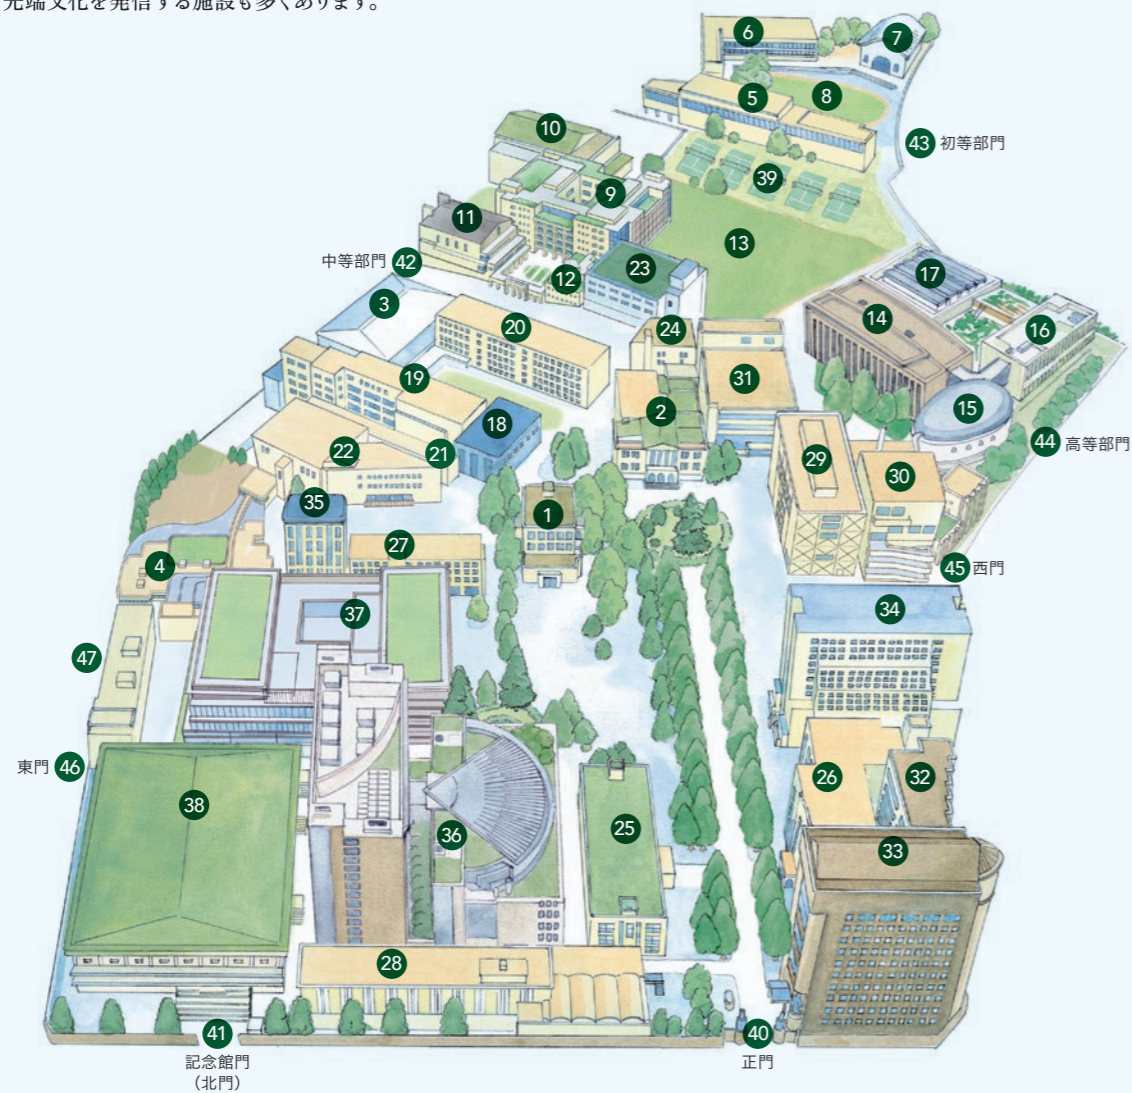

青山キャンパス

都心にありながら、
緑豊かな青山キャンパス

法人本部／幼稚園／初等部／中等部／高等部／
大学（文学部・教育人間科学部・経済学部・法学部・経営学部・
国際政治経済学部・総合文化政策学部）／大学院／専門職大学院

創立以来の伝統を受け継ぐ青山キャンパスは、幼稚園から大学まで一つのキャンパスに集い、幅広い世代がともに学んでいます。渋谷区の東、港区に近い場所に位置するキャンパスは、東京メトロ「表参道駅」、JR・東急・京王・東京メトロ「渋谷駅」から徒歩圏内という交通の利便性に優れた立地を誇り、付近には国連大学や各国の大使館、先端文化を発信する施設も多くあります。

アクセス

〒150-8366 東京都渋谷区渋谷4-4-25
JR山手線、JR埼京線、東急線、京王井の頭線、
東京メトロ副都心線他「渋谷駅」より徒歩約10分
東京メトロ（銀座線・千代田線・半蔵門線）
「表参道駅」より徒歩約5分

- | | | | | |
|----------------|----------------|----------------|------------------------------|-------------|
| 1 法人本部（バリーホール） | 11 中等部礼拝堂 | 21 女子短期大学研究棟 | 31 大学10号館 | 40 正門 |
| 2 間島記念館 | 12 中等部メディアセンター | 22 スクーンメーカー記念館 | 32 大学11号館 | 41 記念館門（北門） |
| 3 青山学院講堂 | 13 グラウンド | 23 女子短期大学体育館 | 33 大学14号館（総合研究所ビル） | 42 中等部門 |
| 4 幼稚園 | 14 高等部北校舎 | 24 別館 | 34 大学15号館（ガウチャー記念館） | 43 初等部門 |
| 5 初等部低・中学年棟 | 15 高等部PS講堂 | 25 大学1号館 | 35 大学16号館
（会計プロフェッション研究科） | 44 高等部門 |
| 6 初等部高学年棟 | 16 高等部西校舎 | 26 大学2号館 | 36 大学17号館 | 45 西門 |
| 7 初等部米山記念礼拝堂 | 17 高等部体育館 | 27 大学3号館 | 37 大学18号館（マクレイ記念館） | 46 東門 |
| 8 初等部グラウンド | 18 女子短期大学本館 | 28 大学7号館 | 38 青山学院記念館（大学体育館） | 47 アイビーホール |
| 9 中等部本校舎 | 19 女子短期大学北校舎 | 29 大学8号館 | 39 テニスコート | |
| 10 中等部南校舎（体育館） | 20 女子短期大学南校舎 | 30 大学9号館 | | |

相模原キャンパス

地域とのふれあいを大切にする
相模原キャンパス

大学（理工学部・社会情報学部・地球社会共生学部・コミュニティ人間科学部）／大学院

相模原キャンパスは、JR「淵野辺駅」の近くに位置し、約16万平方メートルの敷地に19棟の建物と緑あざやかな芝生がゆったりと配置され、自然と建物が調和した壮大で美しい景観が広がっています。“地域に開かれたキャンパス”として、近隣住民の方々や地元の企業・自治体と連携した先進の教育・研究を多彩に展開していることも特色です。