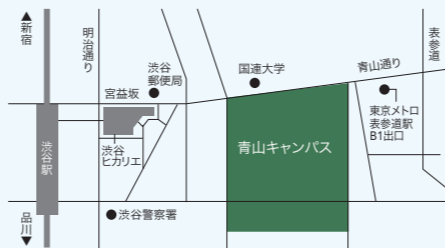

青山キャンパス

都心にありながら、
緑豊かな青山キャンパス

法人本部／幼稚園／初等部／中等部／高等部／
大学（文学部・教育人間科学部・経済学部・法学部・経営学部・
国際政治経済学部・総合文化政策学部）／大学院／専門職大学院

創立以来の伝統を受け継ぐ青山キャンパスは、幼稚園から大学まで一つのキャンパスに集い、幅広い世代がともに学んでいます。渋谷区の東、港区に近い場所に位置するキャンパスは、東京メトロ「表参道駅」、JR・東急・京王・東京メトロ「渋谷駅」から徒歩圏内という交通の利便性に優れた立地を誇り、付近には国連大学や各国の大使館、先端文化を発信する施設も多くあります。

アクセス

〒150-8366 東京都渋谷区渋谷4-4-25
JR山手線、JR埼京線、東急線、京王井の頭線、
東京メトロ副都心線他「渋谷駅」より徒歩約10分
東京メトロ（銀座線・千代田線・半蔵門線）
「表参道駅」より徒歩約5分

- | | | | | |
|----------------|----------------|----------------|------------------------------|-------------|
| 1 法人本部（バリーホール） | 11 中等部礼拝堂 | 21 女子短期大学研究棟 | 31 大学10号館 | 40 正門 |
| 2 間島記念館 | 12 中等部メディアセンター | 22 スクーンメーカー記念館 | 32 大学11号館 | 41 記念館門（北門） |
| 3 青山学院講堂 | 13 グラウンド | 23 女子短期大学体育館 | 33 大学14号館（総合研究所ビル） | 42 中等部門 |
| 4 幼稚園 | 14 高等部北校舎 | 24 別館 | 34 大学15号館（ガウチャー記念館） | 43 初等部門 |
| 5 初等部低・中学年棟 | 15 高等部PS講堂 | 25 大学1号館 | 35 大学16号館
（会計プロフェッション研究科） | 44 高等部門 |
| 6 初等部高学年棟 | 16 高等部西校舎 | 26 大学2号館 | 36 大学17号館 | 45 西門 |
| 7 初等部米山記念礼拝堂 | 17 高等部体育館 | 27 大学3号館 | 37 大学18号館（マクレイ記念館） | 46 東門 |
| 8 初等部グラウンド | 18 女子短期大学本館 | 28 大学7号館 | 38 青山学院記念館（大学体育館） | 47 アイビーホール |
| 9 中等部本校舎 | 19 女子短期大学北校舎 | 29 大学8号館 | 39 テニスコート | |
| 10 中等部南校舎（体育館） | 20 女子短期大学南校舎 | 30 大学9号館 | | |

相模原キャンパス

地域とのふれあいを大切にする
相模原キャンパス

大学（理工学部・社会情報学部・地球社会共生学部・コミュニティ人間科学部）／大学院

相模原キャンパスは、JR「淵野辺駅」の近くに位置し、約16万平方メートルの敷地に19棟の建物と緑あざやかな芝生がゆったりと配置され、自然と建物が調和した壮大で美しい景観が広がっています。“地域に開かれたキャンパス”として、近隣住民の方々や地元の企業・自治体と連携した先進の教育・研究を多彩に展開していることも特色です。