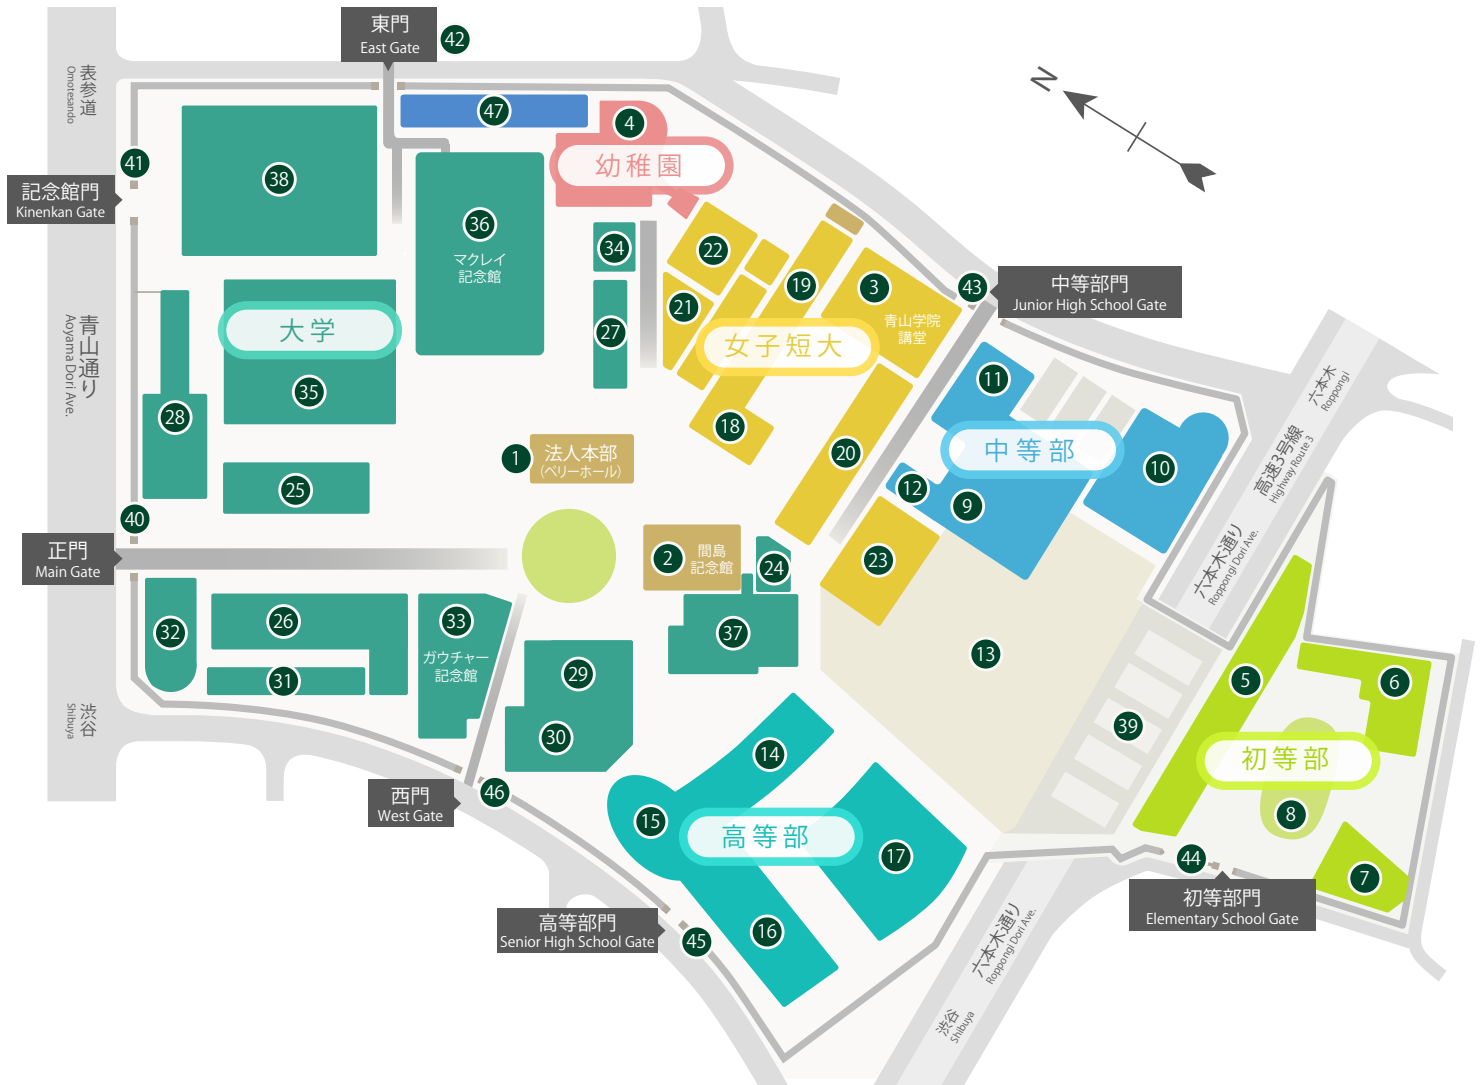

青山キャンパス構内配置図

交通アクセス

渋谷駅下車の場合

徒歩約10分。都バス(新橋行)青山学院中等部前下車約2分

表参道駅下車の場合

徒歩約10分

青山キャンパス

1	法人本部(ベリーホール)	1F	監査室、総務部
		2F	本部秘書室
2	間島記念館	3F	総合企画部、本部広報部
		1F	財務部、宗教センター
		2F	資料センター
3	青山学院講堂		
4	幼稚園	1F	事務室
5	初等部低・中学年棟	1F	事務室
6	初等部高学年棟		
7	初等部米山記念礼拝堂		
8	初等部グラウンド		
9	中等部本校舎	1F	事務室
10	中等部南校舎(体育館)		
11	中等部礼拝堂		
12	中等部メディアセンター		
13	高中部グラウンド		
14	高等部北校舎		
15	高等部PS講堂		
16	高等部西校舎	1F	事務室
17	高等部体育館		
18	女子短期大学本館	1F	人事部
19	女子短期大学北校舎		
20	女子短期大学南校舎	1F	学院連携本部
21	女子短期大学研究棟	1F	ジェンダー研究センター
22	女子短期大学図書館		
23	女子短期大学体育館		
24	別館	1F	購買会(指定用品)
25	大学1号館	1F	購買会、シビックエンゲージメントセンター、セブン-イレブン大学1号館店、BookStore
26	大学2号館	1F	事務システム部
27	大学3号館		
28	大学7号館	B1F	学生食堂(チカナナ)
		1F	保健管理センター、学生相談センター、チャットルーム、インターナショナルcommons
29	大学8号館	2F	庶務部、政策・企画部
30	大学9号館	1F	障がい学生支援センター
		2F	庶務部施設課
31	大学11号館		
32	大学14号館(総合研究所ビル)	1F	入学広報部
		2F	研究推進部、総合研究所
		3F	政策・企画部大学広報課、放送調整室
33	大学15号館(ガウチャー記念館)	1F / 2F	ガウチャー記念礼拝堂、国際センター分室
		6F	外国語ラボラトリー
34	大学16号館(会計プロフェッション研究科)		
35	大学17号館	1F	学生食堂(イチナナ)、防災センター
		2F	スチューデントセンター (学務部(教務課、専門職大学院教務課)、学生生活部、進路・就職センター、国際センター)
36	大学18号館(マクレイ記念館)	B1F	ラーニングcommons
		1F	情報メディアセンター、サポートラウンジ、ラーニングcommons
		2F	大学図書館、アカデミックライティングセンター
		3F - 5F	大学図書館
		6F	大学図書館、プレゼンテーションルーム
37	大学10号館		
38	青山学院記念館(大学体育館)		
39	テニスコート		
40	正門		
41	記念館門(北門)		車両入構専用門
42	東門		
43	中等部門		
44	初等部門		
45	高等部門		
46	西門		
47	アイビーホール	2F	校友センター