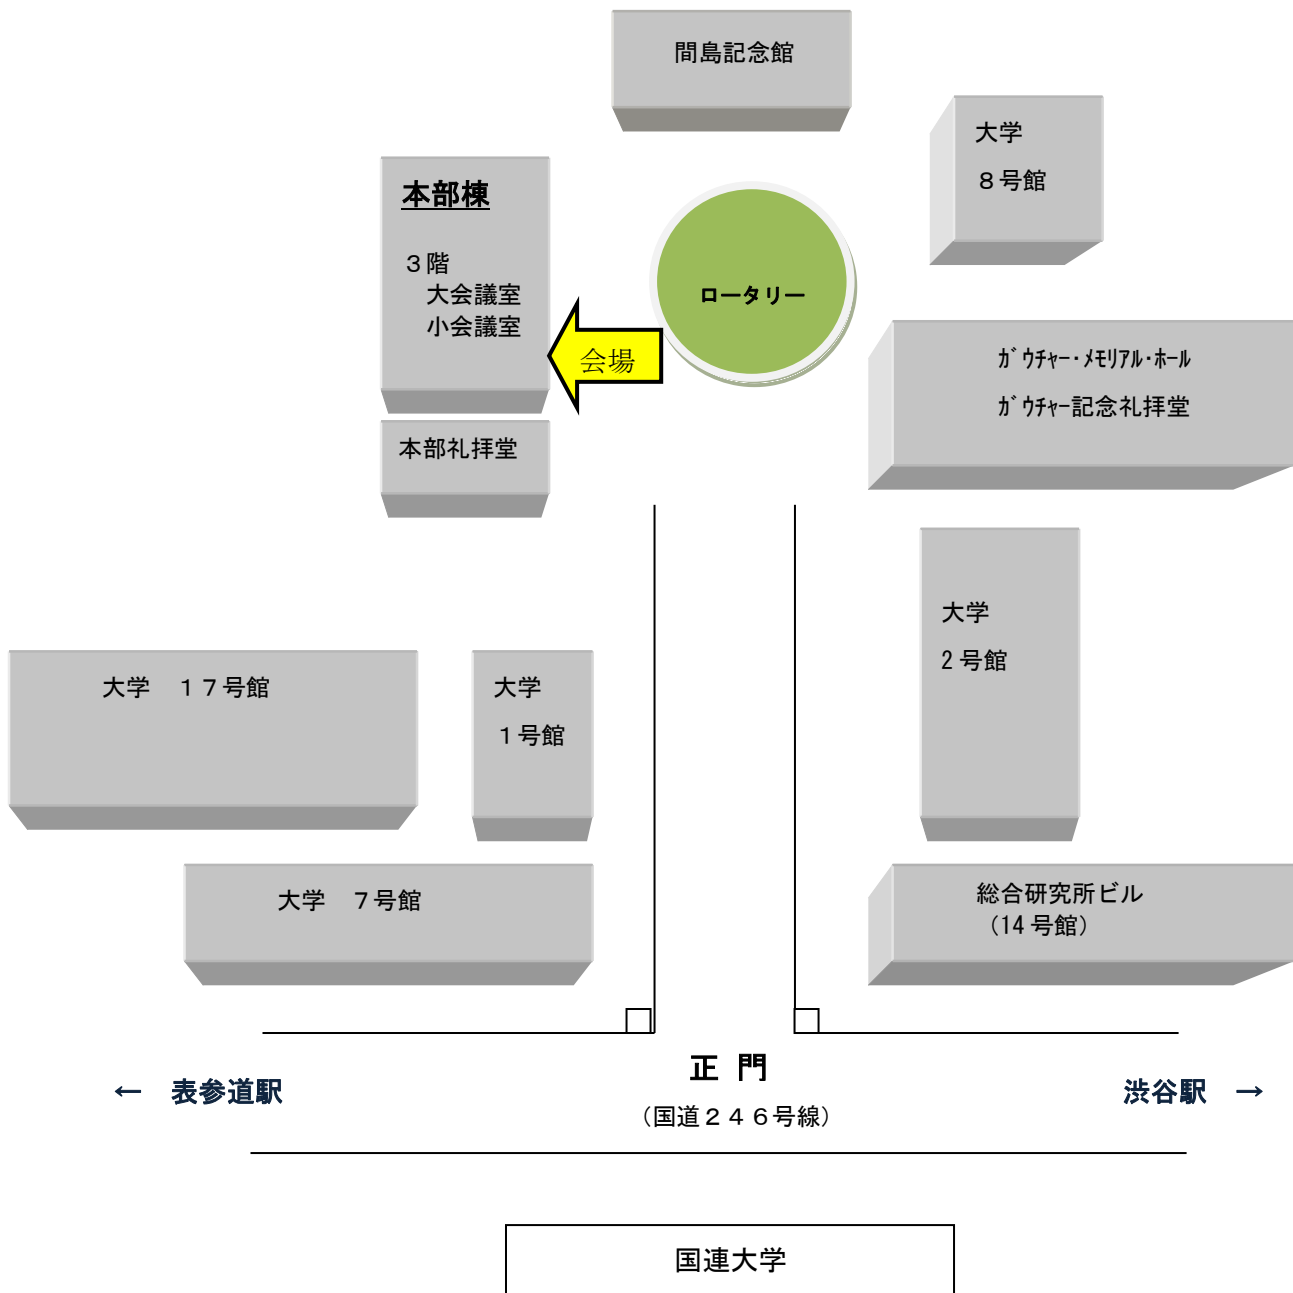

## 【 青山キャンパス 案内図 】

◆集合は本部3階小会議室です◆

### 最寄り駅

JR線 渋谷駅 徒歩10分

地下鉄 表参道駅 徒歩5分

■ 問合せ：青山学院本部人事部人事課（ダイヤルイン） 03-3409-6469