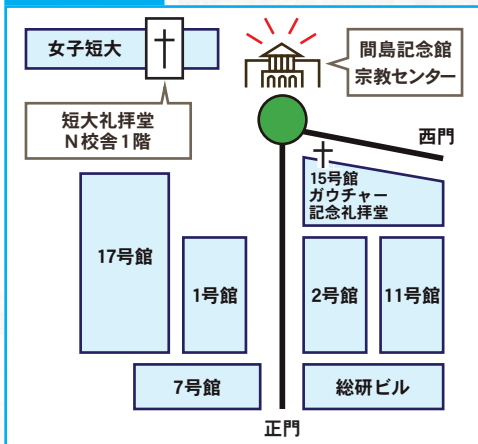

### 青山キャンパス相談窓口

**宗教センター** (間島記念館1階) agcac@aoyamagakuin.jp  
平日 9:00-17:00 土曜 9:00-13:00 (授業期間中) 03-3409-6537

**学生生活課** (17号館2階学生センター内)  
平日 9:00-17:00 (11:30-12:30を除く) 土曜 9:00-11:30 03-3409-7835

### 相模原キャンパス相談窓口

**宗教センター** (ウェスレー・チャペル) agcac@aoyamagakuin.jp  
平日 9:00-17:00 土曜 9:00-13:00 (授業期間中) 042-759-6009

**学生生活課** (B棟1階)  
平日 9:00-17:00 (11:30-12:30を除く) 土曜 9:00-11:30 042-759-6004

### 青山キャンパス