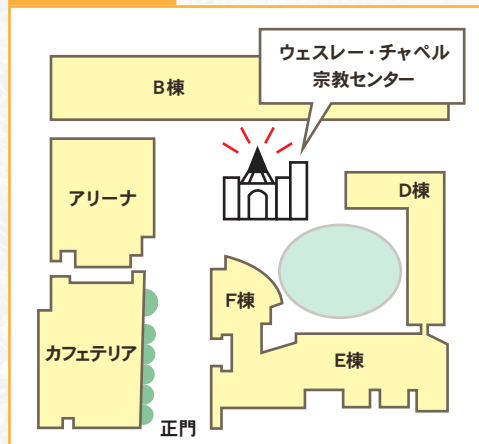

相模原キャンパス

青山学院スクール・モットー
地の塩、世の光
The Salt of the Earth, The Light of the World
(マタイによる福音書 第5章13-16節より)

青山学院大学・青山学院女子短期大学
キリスト教活動のしおり 2021