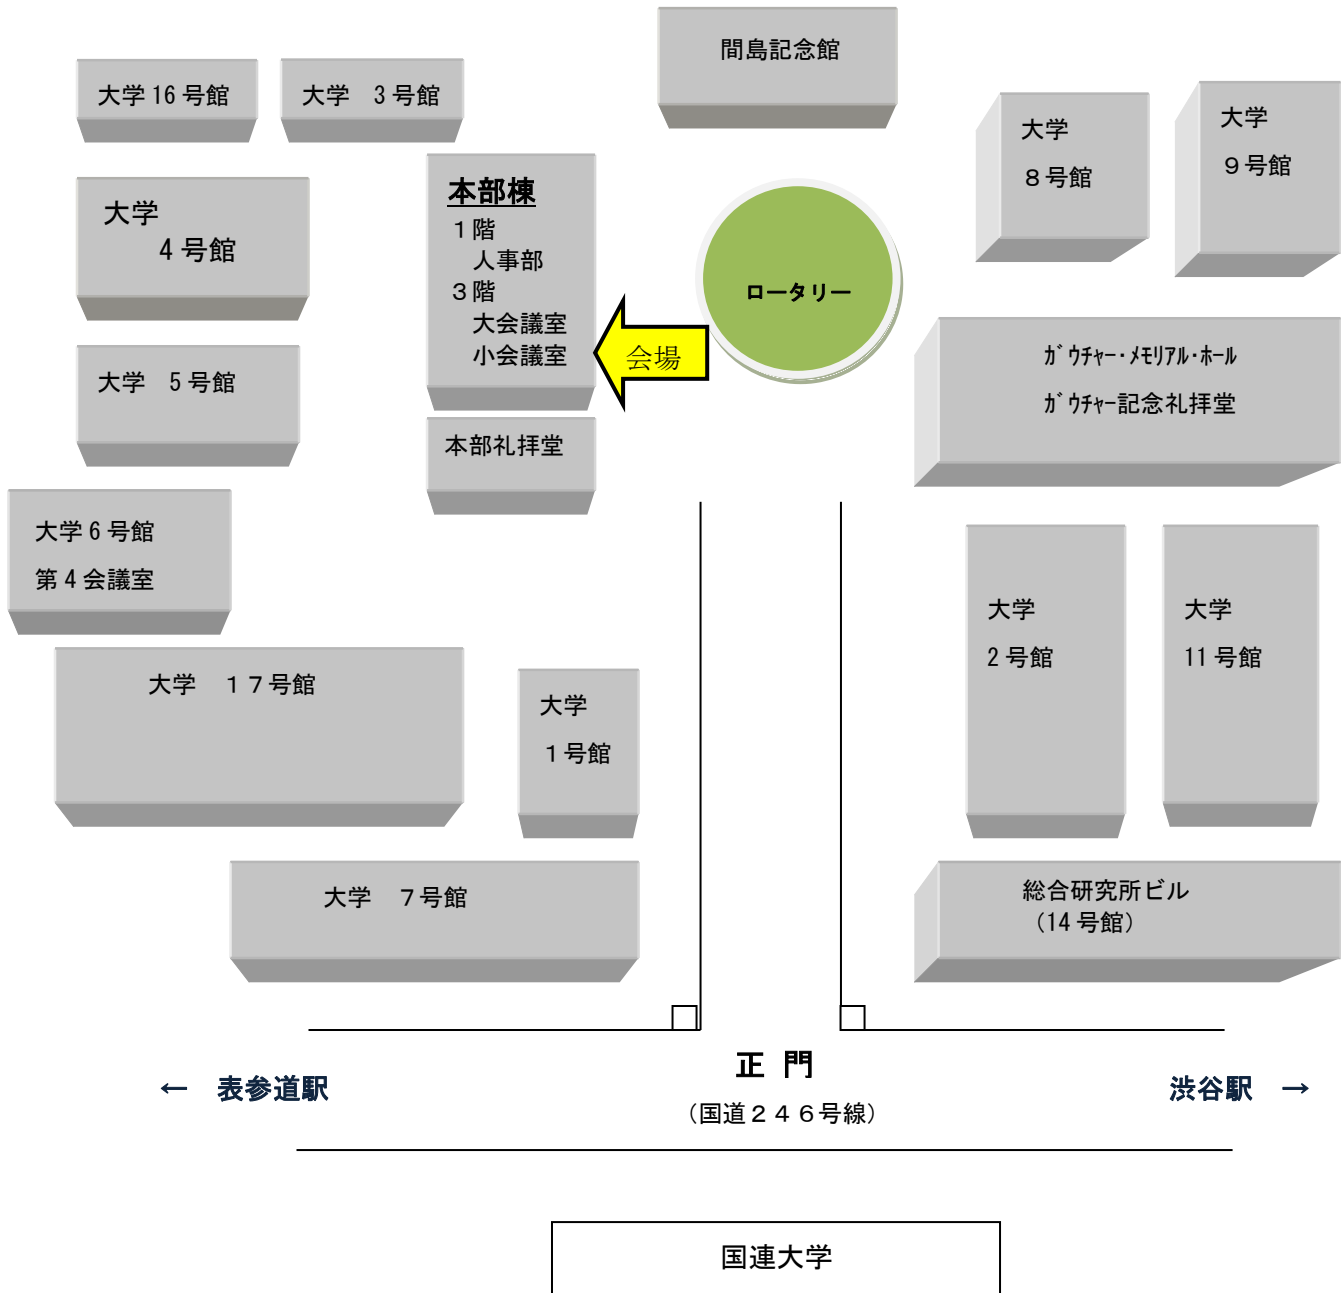

【 青山キャンパス 案内図 】

◆集合は本部3階小会議室です◆

最寄り駅

JR線 渋谷駅 徒歩10分

地下鉄 表参道駅 徒歩5分

■ 問合せ：青山学院本部人事部人事課（ダイヤルイン） 03-3409-6469